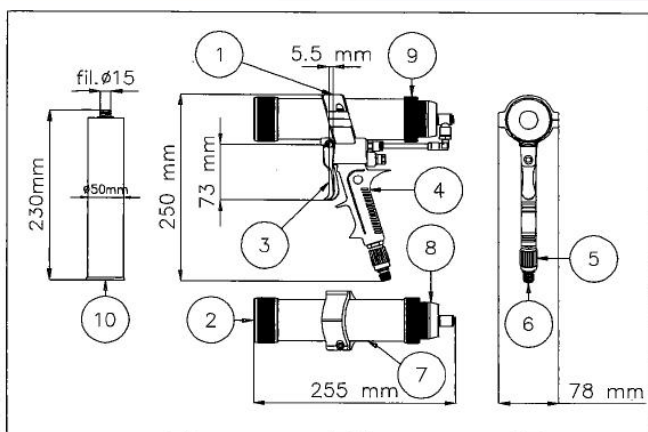

Manuelle Druckluftpistole MDB-310G

Hauptmerkmale und Vorteile

- robustes Alu-Gehäuse
- leichte Auslösung
- Druckregler am Griff
- Schnellentlüftung

Durch die besondere Schnellentlüftung ist ein Dosieren möglich, ohne dass Material am Ende des Arbeitsganges nachläuft. Somit kann auch z. B. ein hochviskoses Silikon sauber, wie aus einem Ventil, dosiert werden.

1. Pistolenkörper
2. Verschlusskappe
3. Auslöser
4. Handgriff
5. Druckregler
6. Druckluftanschluss
7. Druckbehälter
8. Schnellentlüftung
9. Verschlusskappe
10. 310ml Eurokartusche

Unsere kompletten Sortimente finden Sie auf unserer Homepage: